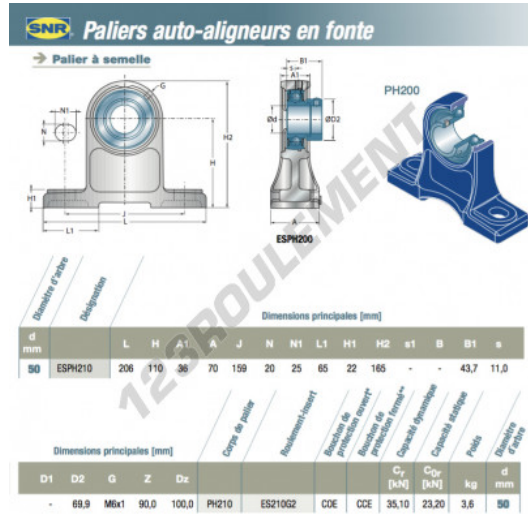

Palier - 2 fixations ESPH210-SNR - ESPH210-SNR

<https://www.123roulement.ch/roulement-palier/paliers/palier-fonte-2/esph210-snr>

CARACTÉRISTIQUES PRODUIT

Marque	SNR
N° Ean13	3663952424651
Diamètre de l'arbre	50 mm
Nb de fixation	2
Serrage	Bague de blocage excentrique
Entraxe de fixation	159 mm
Matière	fonte
Conditionnement	1