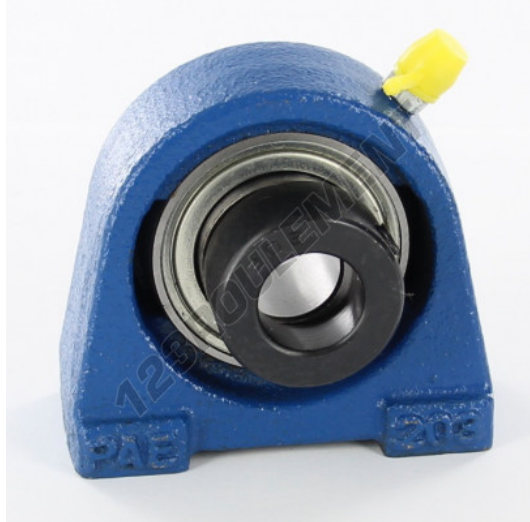

Palier - 2 fixations ESPAE202-SNR - ESPAE202-SNR

<https://www.123roulement.ch/roulement-palier/paliers/palier-fonte-2/espae202-snr>

CARACTÉRISTIQUES PRODUIT

Marque	SNR
N° Ean13	3413529507238
Diamètre de l'arbre	15 mm
Nb de fixation	2
Serrage	Bague de blocage excentrique
Entraxe de fixation	47 mm
Matière	fonte
Poids	397 g
Conditionnement	1