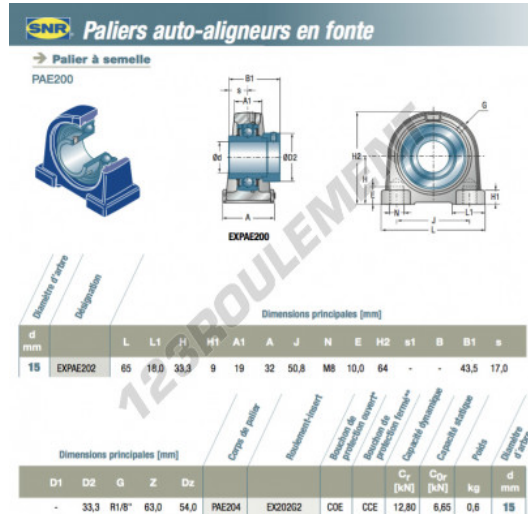

## Palier - 2 fixations EXPAE202-SNR - EXPAE202-SNR

<https://www.123roulement.ch/roulement-palier/paliers/palier-fonte-2/expae202-snr>

### CARACTÉRISTIQUES PRODUIT

Marque	SNR
N° Ean13	3663952424743
Diamètre de l'arbre	15 mm
Nb de fixation	2
Serrage	Bague de blocage excentrique
Entraxe de fixation	50.8 mm
Matière	fonte
Conditionnement	1