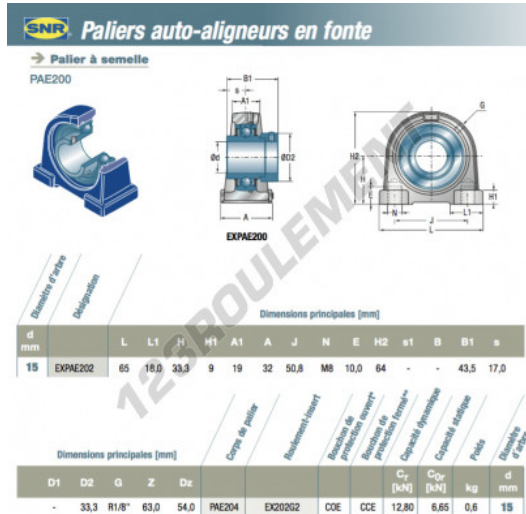

Palier - 2 fixations EXPAE202-SNR - EXPAE202-SNR

<https://www.123roulement.ch/roulement-palier/paliers/palier-fonte-2/expae202-snr>

CARACTÉRISTIQUES PRODUIT

Marque	SNR
N° Ean13	3663952424743
Diamètre de l'arbre	15 mm
Nb de fixation	2
Serrage	Bague de blocage excentrique
Entraxe de fixation	50.8 mm
Matière	fonte
Conditionnement	1