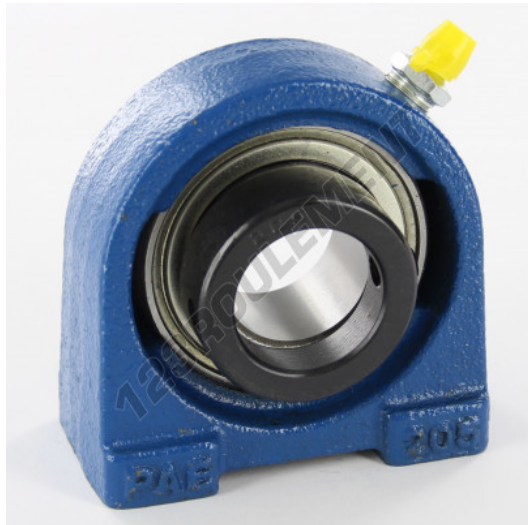

Palier - 2 fixations ESPAE205-SNR - ESPAE205-SNR

<https://www.123roulement.ch/roulement-palier/paliers/palier-fonte-2/espae205-snr>

CARACTÉRISTIQUES PRODUIT

Marque	SNR
N° Ean13	3413529507269
Diamètre de l'arbre	25 mm
Nb de fixation	2
Serrage	Bague de blocage excentrique
Entraxe de fixation	50.8 mm
Matière	fonte
Poids	600 g
Conditionnement	1