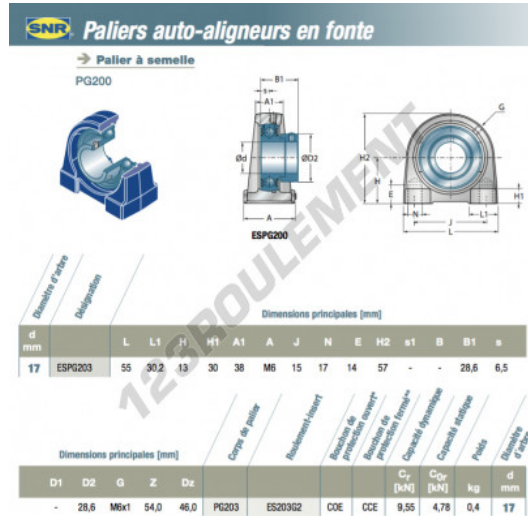

## Palier - 2 fixations ESPG203-SNR - ESGP203-SNR

<https://www.123roulement.ch/roulement-palier/paliers/palier-fonte-2/espg203-snr>

### CARACTÉRISTIQUES PRODUIT

Marque	SNR
N° Ean13	3663952430676
Diamètre de l'arbre	17 mm
Diamètre de l'arbre	0.669" inch
Nb de fixation	2
Serrage	Bague de blocage excentrique
Entraxe de fixation	38 mm
Entraxe de fixation	1.496" inch
Matière	fonte
Conditionnement	1