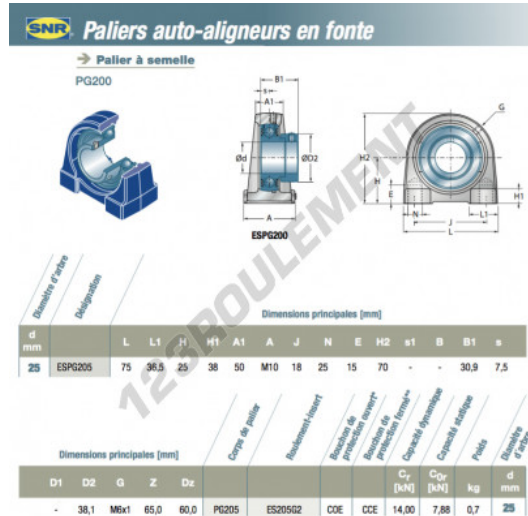

## Palier - 2 fixations ESPG205-SNR - ESG205-SNR

<https://www.123roulement.ch/roulement-palier/paliers/palier-fonte-2/espg205-snr>

### CARACTÉRISTIQUES PRODUIT

Marque	SNR
N° Ean13	3663952430768
Diamètre de l'arbre	25 mm
Diamètre de l'arbre	0.984" inch
Nb de fixation	2
Serrage	Bague de blocage excentrique
Entraxe de fixation	50 mm
Entraxe de fixation	1.969" inch
Matière	fonte
Conditionnement	1