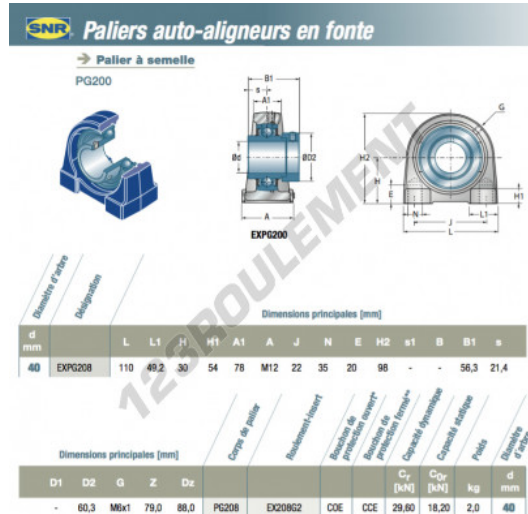

## Palier - 2 fixations EXPG208-SNR - EXPG208-SNR

<https://www.123roulement.ch/roulement-palier/paliers/palier-fonte-2/expg208-snr>

### CARACTÉRISTIQUES PRODUIT

Marque	SNR
N° Ean13	3663952430928
Diamètre de l'arbre	40 mm
Nb de fixation	2
Serrage	Bague de blocage excentrique
Entraxe de fixation	78 mm
Matière	fonte
Conditionnement	1

[contact@123roulement.ch](mailto:contact@123roulement.ch)