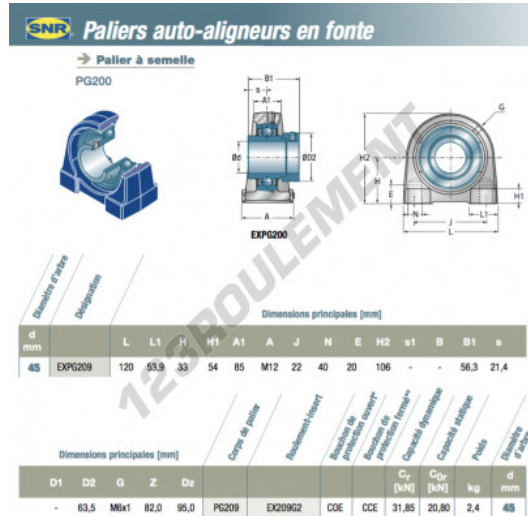

Palier - 2 fixations EXPG209-SNR - EXPG209-SNR

<https://www.123roulement.ch/roulement-palier/paliers/palier-fonte-2/expg209-snr>

CARACTÉRISTIQUES PRODUIT

Marque	SNR
N° Ean13	3663952430973
Diamètre de l'arbre	45 mm
Nb de fixation	2
Serrage	Bague de blocage excentrique
Entraxe de fixation	85 mm
Matière	fonte
Conditionnement	1