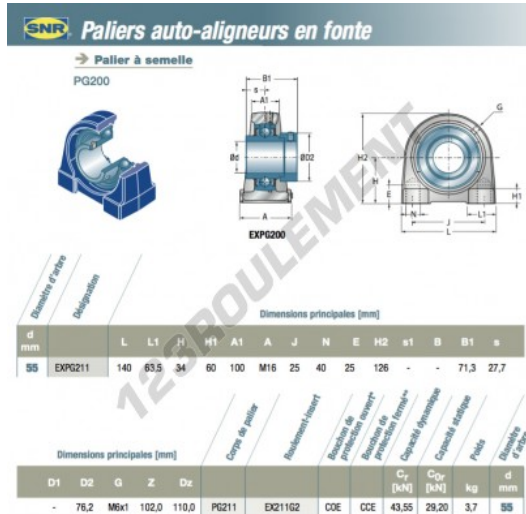

## Palier - 2 fixations EXPG211-SNR - EXPG211-SNR

<https://www.123roulement.ch/roulement-palier/paliers/palier-fonte-2/expg211-snr>

### CARACTÉRISTIQUES PRODUIT

Marque	SNR
N° Ean13	3663952431079
Diamètre de l'arbre	55 mm
Diamètre de l'arbre	2.165" inch
Nb de fixation	2
Serrage	Bague de blocage excentrique
Entraxe de fixation	100 mm
Entraxe de fixation	3.937" inch
Matière	fonte
Conditionnement	1