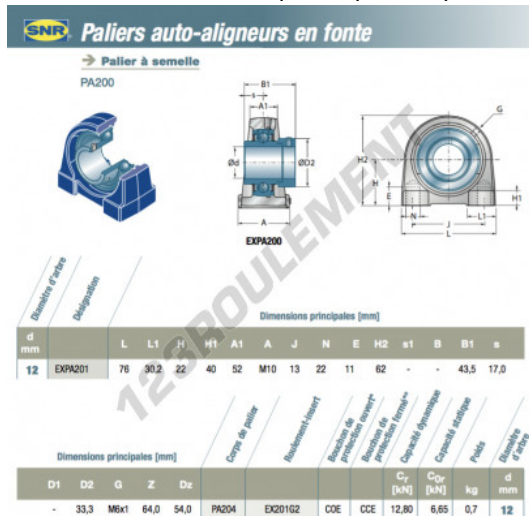

## Palier - 2 fixations EXPA201-SNR - EXPA201-SNR

<https://www.123roulement.ch/roulement-palier/paliers/palier-fonte-2/expa201-snr>

### CARACTÉRISTIQUES PRODUIT

Marque	SNR
N° Ean13	3663952431161
Diamètre de l'arbre	12 mm
Nb de fixation	2
Serrage	Bague de blocage excentrique
Entraxe de fixation	52 mm
Matière	fonte
Conditionnement	1

[contact@123roulement.ch](mailto:contact@123roulement.ch)