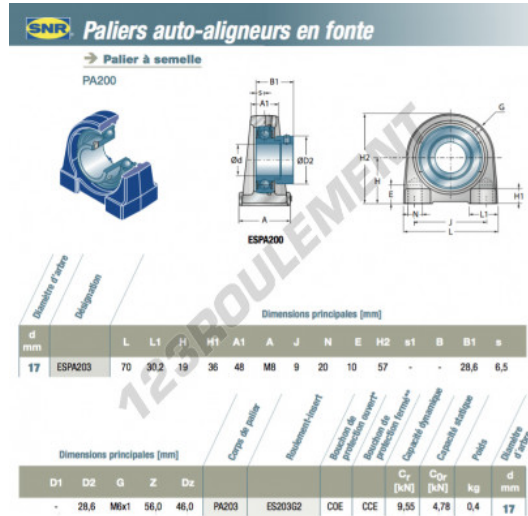

## Palier - 2 fixations ESPA203-SNR - ESPA203-SNR

<https://www.123roulement.ch/roulement-palier/paliers/palier-fonte-2/espa203-snr>

## CARACTÉRISTIQUES PRODUIT

Marque	SNR
N° Ean13	3663952431239
Diamètre de l'arbre	17 mm
Nb de fixation	2
Serrage	Bague de blocage excentrique
Entraxe de fixation	48 mm
Matière	fonte
Conditionnement	1

[contact@123roulement.ch](mailto:contact@123roulement.ch)