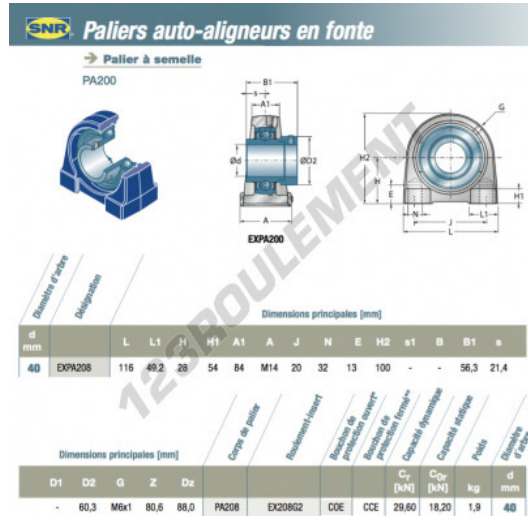

Palier - 2 fixations EXPA208-SNR - EXPA208-SNR

<https://www.123roulement.ch/roulement-palier/paliers/palier-fonte-2/expa208-snr>

CARACTÉRISTIQUES PRODUIT

Marque	SNR
N° Ean13	3663952431482
Diamètre de l'arbre	40 mm
Nb de fixation	2
Serrage	Bague de blocage excentrique
Entraxe de fixation	84 mm
Matière	fonte
Conditionnement	1