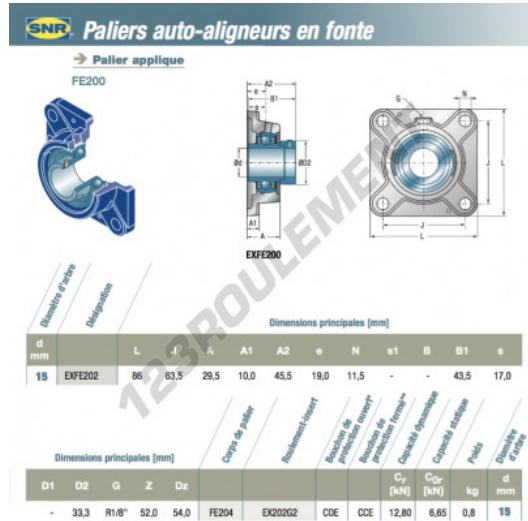

Palier - 4 fixations EXFE202-SNR - EXFE202-SNR

<https://www.123roulement.ch/roulement-palier/paliers/palier-fonte-4/exfe202-snr>

CARACTÉRISTIQUES PRODUIT

Marque	SNR
N° Ean13	3663952431994
Diamètre de l'arbre	15 mm
Nb de fixation	4
Serrage	Bague de blocage excentrique
Entraxe de fixation	63.5 mm
Matière	fonte
Conditionnement	1