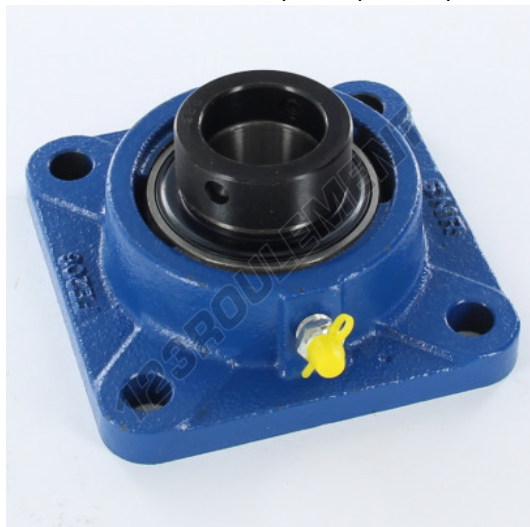

Palier - 4 fixations EXFE206-SNR - EXFE206-SNR

<https://www.123roulement.ch/roulement-palier/paliers/palier-fonte-4/exfe206-snr>

CARACTÉRISTIQUES PRODUIT

Marque	SNR
N° Ean13	3413529528561
Diamètre de l'arbre	30 mm
Nb de fixation	4
Serrage	Bague de blocage excentrique
Entraxe de fixation	82.5 mm
Matière	fonte
Poids	1246 g
Conditionnement	1