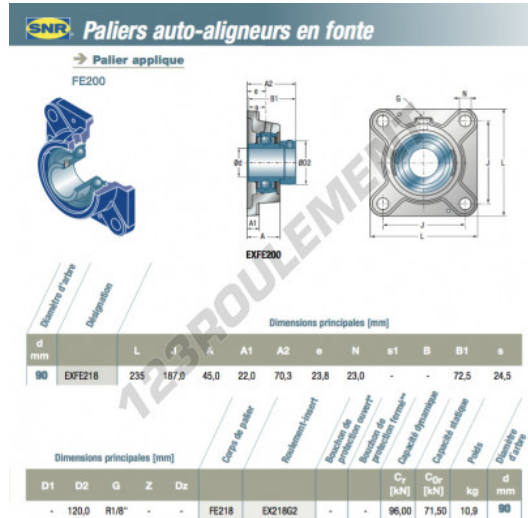

Palier - 4 fixations EXFE218-SNR - EXFE218-SNR

<https://www.123roulement.ch/roulement-palier/paliers/palier-fonte-4/exfe218-snr>

CARACTÉRISTIQUES PRODUIT

Marque	SNR
N° Ean13	3663952432618
Diamètre de l'arbre	90 mm
Diamètre de l'arbre	3.543" inch
Nb de fixation	4
Serrage	Bague de blocage excentrique
Entraxe de fixation	187 mm
Entraxe de fixation	7.362" inch
Matière	fonte
Conditionnement	1