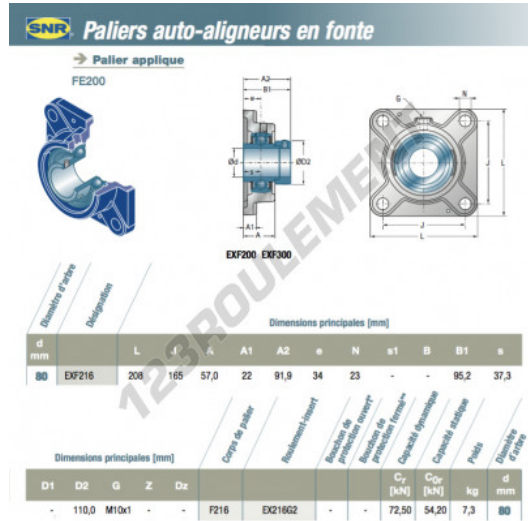

## Palier - 4 fixations EXF216-SNR - EXF216-SNR

<https://www.123roulement.ch/roulement-palier/paliers/palier-fonte-4/exf216-snr>

### CARACTÉRISTIQUES PRODUIT

Marque	SNR
N° Ean13	3663952433943
Diamètre de l'arbre	80 mm
Nb de fixation	4
Serrage	Bague de blocage excentrique
Entraxe de fixation	165 mm
Matière	fonte
Conditionnement	1