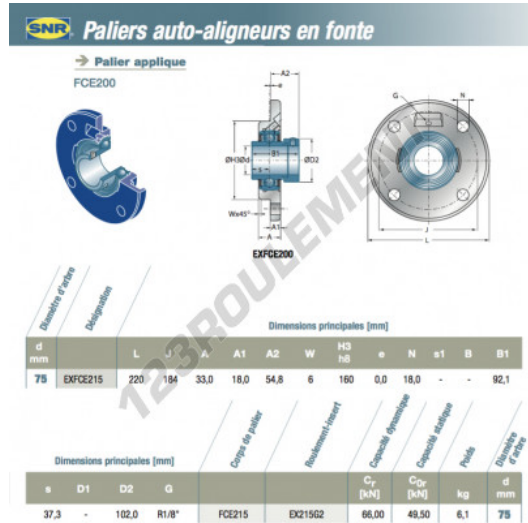

## Palier - 4 fixations EXFCE215-SNR - EXFCE215-SNR

<https://www.123roulement.ch/roulement-palier/paliers/palier-fonte-4/exfce215-snr>

### CARACTÉRISTIQUES PRODUIT

Marque	SNR
N° Ean13	3663952434872
Diamètre de l'arbre	75 mm
Nb de fixation	4
Serrage	Bague de blocage excentrique
Entraxe de fixation	184 mm
Matière	fonte
Conditionnement	1