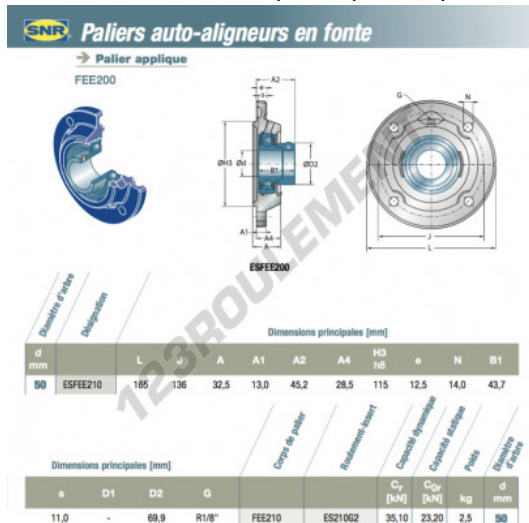

Palier - 4 fixations ESFEE210-SNR - ESFEE210-SNR

<https://www.123roulement.ch/roulement-palier/paliers/palier-fonte-4/esfee210-snr>

CARACTÉRISTIQUES PRODUIT

Marque	SNR
N° Ean13	3663952435770
Diamètre de l'arbre	50 mm
Nb de fixation	4
Serrage	Bague de blocage excentrique
Entraxe de fixation	136 mm
Matière	fonte
Conditionnement	1