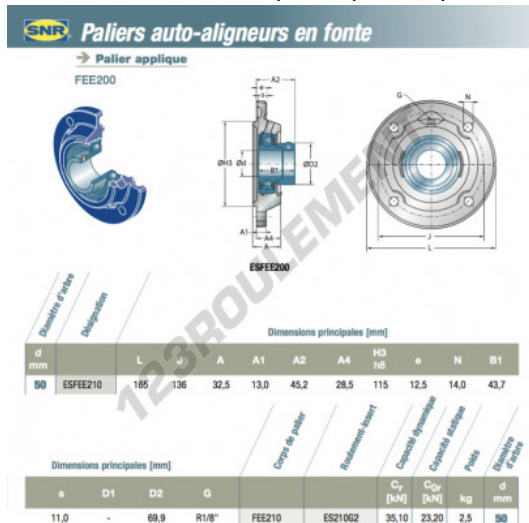

## Palier - 4 fixations ESFEE210-SNR - ESFEE210-SNR

<https://www.123roulement.ch/roulement-palier/paliers/palier-fonte-4/esfee210-snr>

### CARACTÉRISTIQUES PRODUIT

Marque	SNR
N° Ean13	3663952435770
Diamètre de l'arbre	50 mm
Nb de fixation	4
Serrage	Bague de blocage excentrique
Entraxe de fixation	136 mm
Matière	fonte
Conditionnement	1