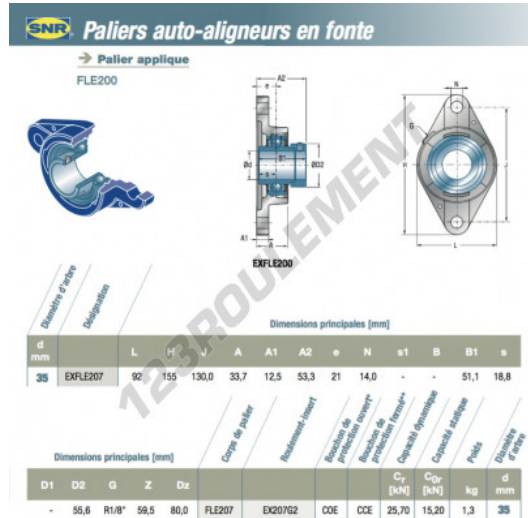

Palier - 2 fixations EXFLE207-SNR - EXFLE207-SNR

<https://www.123roulement.ch/roulement-palier/paliers/palier-fonte-2/exfle207-snr>

CARACTÉRISTIQUES PRODUIT

Marque	SNR
N° Ean13	3663952436890
Diamètre de l'arbre	35 mm
Nb de fixation	2
Serrage	Bague de blocage excentrique
Entraxe de fixation	155 mm
Matière	fonte
Conditionnement	1