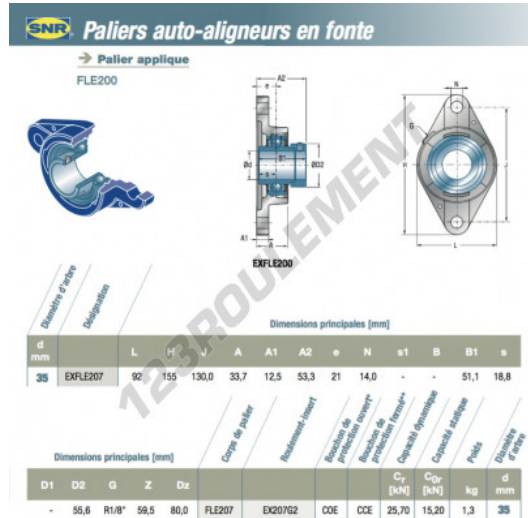

## Palier - 2 fixations EXFLE207-SNR - EXFLE207-SNR

<https://www.123roulement.ch/roulement-palier/paliers/palier-fonte-2/exfle207-snr>

### CARACTÉRISTIQUES PRODUIT

Marque	SNR
N° Ean13	3663952436890
Diamètre de l'arbre	35 mm
Nb de fixation	2
Serrage	Bague de blocage excentrique
Entraxe de fixation	155 mm
Matière	fonte
Conditionnement	1