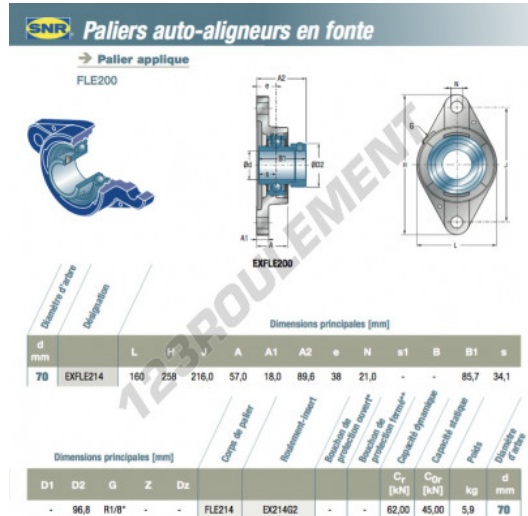

Palier - 2 fixations EXFLE214-SNR - EXFLE214-SNR

<https://www.123roulement.ch/roulement-palier/paliers/palier-fonte-2/exfle214-snr>

CARACTÉRISTIQUES PRODUIT

Marque	SNR
N° Ean13	3663952437200
Diamètre de l'arbre	70 mm
Nb de fixation	2
Serrage	Bague de blocage excentrique
Entraxe de fixation	258 mm
Matière	fonte
Conditionnement	1