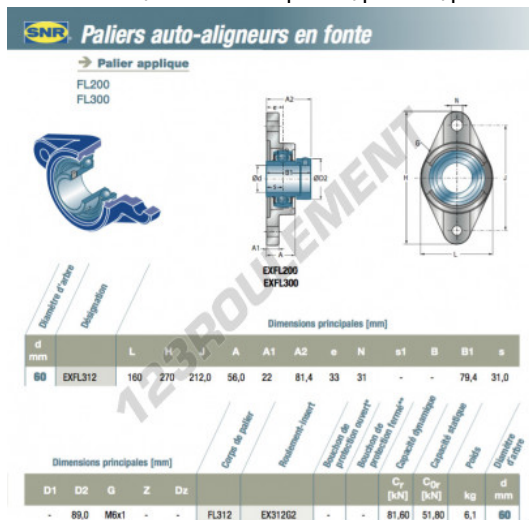

## Palier - 2 fixations EXFL312-SNR - EXFL312-SNR

<https://www.123roulement.ch/roulement-palier/paliers/palier-fonte-2/exfl312-snr>

### CARACTÉRISTIQUES PRODUIT

Marque	SNR
N° Ean13	3663952438467
Diamètre de l'arbre	60 mm
Nb de fixation	2
Serrage	Bague de blocage excentrique
Entraxe de fixation	212 mm
Matière	fonte
Conditionnement	1