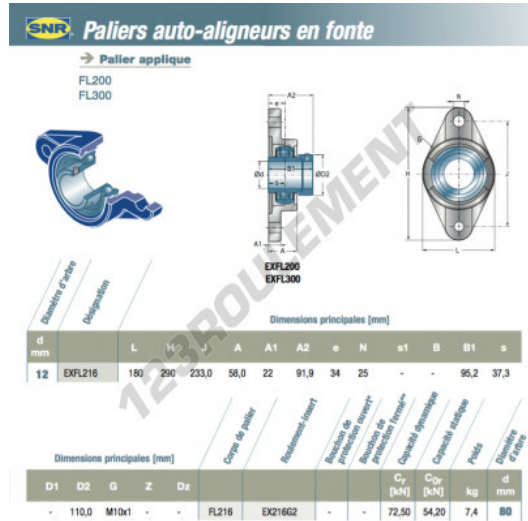

Palier - 2 fixations EXFL216-SNR - EXFL216-SNR

<https://www.123roulement.ch/roulement-palier/paliers/palier-fonte-2/exfl216-snr>

CARACTÉRISTIQUES PRODUIT

| | |
|---------------------|------------------------------|
| Marque | SNR |
| N° Ean13 | 3663952438665 |
| Diamètre de l'arbre | 80 mm |
| Nb de fixation | 2 |
| Serrage | Bague de blocage excentrique |
| Entraxe de fixation | 233 mm |
| Matière | fonte |
| Conditionnement | 1 |