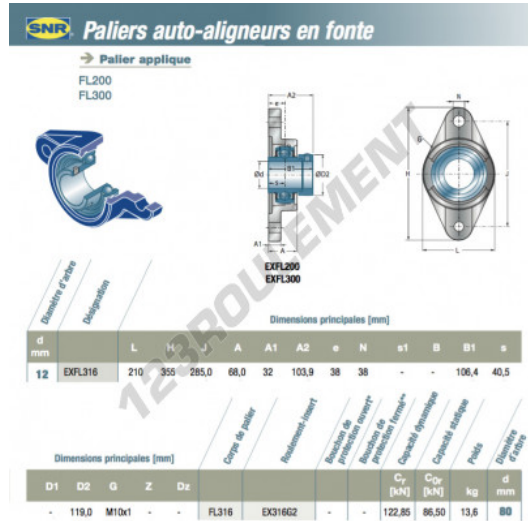

Palier - 2 fixations EXFL316-SNR - EXFL316-SNR

<https://www.123roulement.ch/roulement-palier/paliers/palier-fonte-2/exfl316-snr>

CARACTÉRISTIQUES PRODUIT

Marque	SNR
N° Ean13	3663952438702
Diamètre de l'arbre	80 mm
Nb de fixation	2
Serrage	Bague de blocage excentrique
Entraxe de fixation	285 mm
Matière	fonte
Conditionnement	1