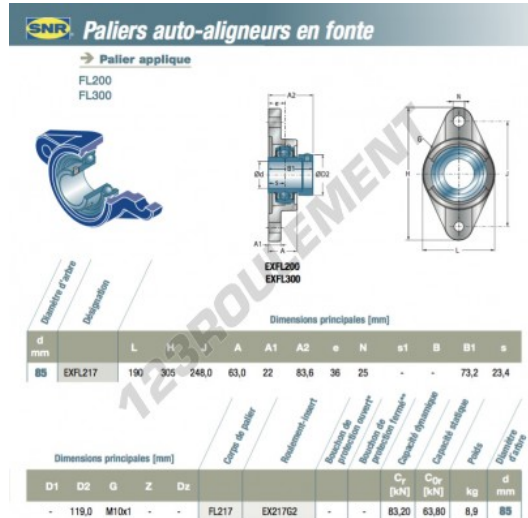

## Palier - 2 fixations EXFL217-SNR - EXFL217-SNR

<https://www.123roulement.ch/roulement-palier/paliers/palier-fonte-2/exfl217-snr>

### CARACTÉRISTIQUES PRODUIT

Marque	SNR
N° Ean13	3663952438726
Diamètre de l'arbre	85 mm
Diamètre de l'arbre	3.346" inch
Nb de fixation	2
Serrage	Bague de blocage excentrique
Entraxe de fixation	248 mm
Entraxe de fixation	9.764" inch
Matière	fonte
Conditionnement	1