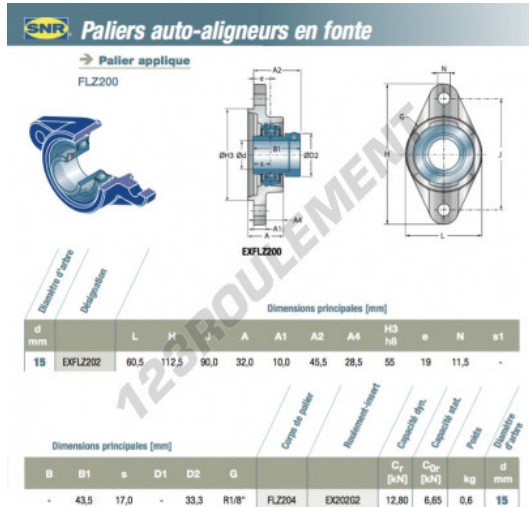

Palier - 2 fixations EXFLZ202-SNR - EXFLZ202-SNR

<https://www.123roulement.ch/roulement-palier/paliers/palier-fonte-2/exflz202-snr>

CARACTÉRISTIQUES PRODUIT

Marque	SNR
N° Ean13	3663952439020
Diamètre de l'arbre	15 mm
Nb de fixation	2
Serrage	Bague de blocage excentrique
Entraxe de fixation	90 mm
Matière	fonte
Conditionnement	1