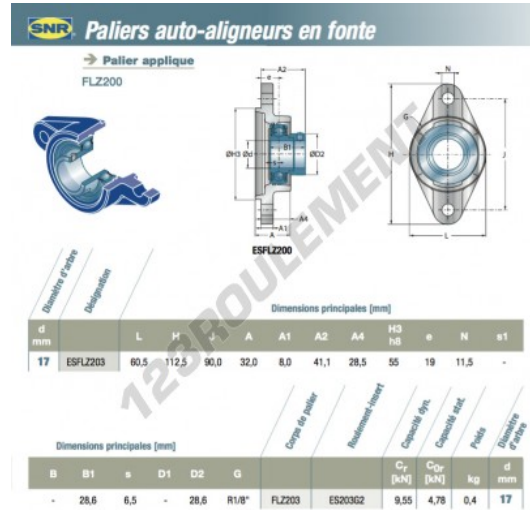

Palier - 2 fixations ESFLZ203-SNR - ESFLZ203-SNR

<https://www.123roulement.ch/roulement-palier/paliers/palier-fonte-2/esflz203-snr>

CARACTÉRISTIQUES PRODUIT

Marque	SNR
N° Ean13	3663952439051
Diamètre de l'arbre	17 mm
Nb de fixation	2
Serrage	Bague de blocage excentrique
Entraxe de fixation	90 mm
Matière	fonte
Conditionnement	1