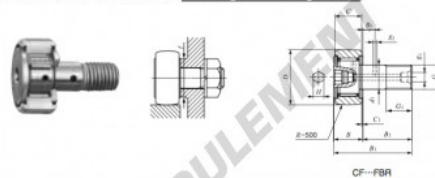

## Galet de came avec axe CF5-FBR-IKO - CF5-FBR-IKO

<https://www.123roulement.ch/roulement-palier/roulement-bille/galet-came-axe/cf5-fbr-iko>

IKO

### CAM FOLLOWERS

Stainless Steel Made Cam Followers With Cage/With Hexagon Hole

Stud dia. mm	Identification number				Mass (Ref.) g	D	C	d <sub>1</sub>	G	G <sub>1</sub>			
	Shield type With crowned outer ring	Shield type With cylindrical outer ring	Sealed type With crowned outer ring	Sealed type With cylindrical outer ring									
5	CF	5	FBR		10.3	13	9	5	M 5×0.8	7.5			
Boundary dimensions mm					Mounting dimension f Min. mm	Maximum tightening torque N·m	Basic dynamic load rating C N	Basic static load rating C <sub>0</sub> N	Maximum allowable static load N				
B	B <sub>1</sub>	B <sub>2</sub>	B <sub>3</sub>	C <sub>1</sub>						g <sub>1</sub>	g <sub>2</sub>	H	r <sub>amin</sub> <sup>(1)</sup>
10	23	13	—	0.5	—	—	3	0.3	9.3	1.6	1930	1730	1260

## CARACTÉRISTIQUES PRODUIT

Marque	IKO
N° Ean13	3663952439921
Diam. intérieur	5 mm
Diam. extérieur	13 mm
Épaisseur	9 mm
Conditionnement	1

[contact@123roulement.ch](mailto:contact@123roulement.ch)

+33 359 36 04 90