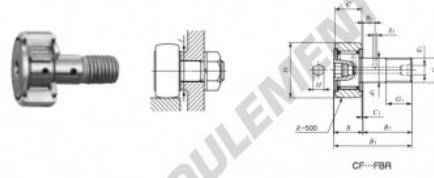

Galet de came avec axe CF8-FBR-IKO - CF8-FBR-IKO

<https://www.123roulement.ch/roulement-palier/roulement-bille/galet-came-axe/cf8-fbr-iko>

IKO

CAM FOLLOWERS

Stainless Steel Made Cam Followers With Cage/With Hexagon Hole

Stud dia. mm	Identification number				Mass (Ref.) g	D	C	d ₁	G	G ₁			
	Shield type With crowned outer ring	Shield type With cylindrical outer ring	Sealed type With crowned outer ring	Sealed type With cylindrical outer ring									
8	CF	FBR			28.5	19	11	8	M 8×1.25	10			
Boundary dimensions mm					Mounting dimension f Min. mm	Maximum tightening torque N·m	Basic dynamic load rating C N	Basic static load rating C ₀ N	Maximum allowable static load N				
B	B ₁	B ₂	B ₃	C ₁						g ₁	g ₂	H	r _{amin} ⁽¹⁾
12.2 max	32.2 max	20	—	0.6	—	—	4	—	13	6.5	3 400	3 790	3 790

CARACTÉRISTIQUES PRODUIT

Marque	IKO
N° Ean13	3663952439983
Diam. intérieur	8 mm
Diam. extérieur	19 mm
Épaisseur	11 mm
Conditionnement	1

contact@123roulement.ch

+33 359 36 04 90

CRT4 de Lesquin 60 Rue Du Haut De Sainghin 59273 Fretin FRANCE