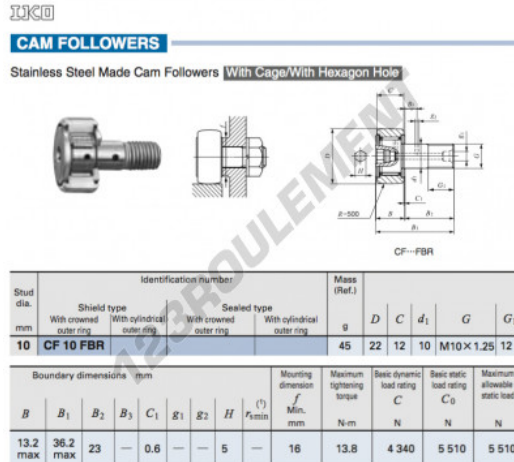

Galet de came avec axe CF10-FBR-IKO - CF10-FBR-IKO

<https://www.123roulement.ch/roulement-palier/roulement-bille/galet-came-axe/cf10-fbr-iko>

CARACTÉRISTIQUES PRODUIT

Marque	IKO
N° Ean13	3663952439990
Diam. intérieur	10 mm
Diam. extérieur	22 mm
Épaisseur	12 mm
Conditionnement	1