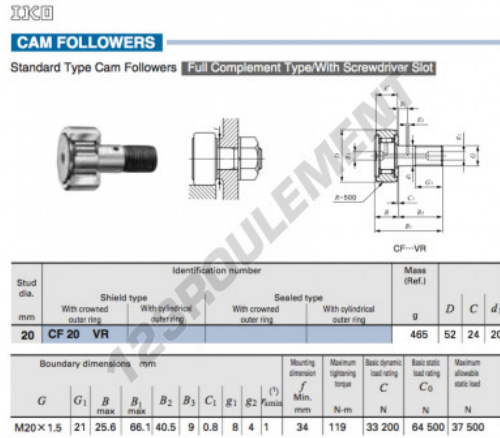

Galet de came avec axe CF20-VR-IKO - CF20-VR-IKO

<https://www.123roulement.ch/roulement-palier/roulement-bille/galet-came-axe/cf20-vr-iko>

CARACTÉRISTIQUES PRODUIT

Marque	IKO
N° Ean13	3663952440552
Diam. intérieur	20 mm
Diam. intérieur	0.787" inch
Diam. extérieur	52 mm
Diam. extérieur	2.047" inch
Epaisseur	24 mm
Epaisseur	0.945" inch
Conditionnement	1