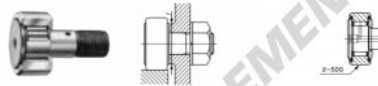

Galet de came avec axe CF20-1-VUUR-IKO - CF20-1-VUUR-IKO

<https://www.123roulement.ch/roulement-palier/roulement-bille/galet-came-axe/cf20-1-vuur-iko>

CAM FOLLOWERS

Standard Type Cam Followers Full Complement Type/With Screwdriver Slot

CF-VUUR

Stud dia. mm	Identification number								Mass (Ref.) g	D	C	d ₁		
	Shield type				Sealed type									
	With crowned outer ring		With cylindrical outer ring		With crowned outer ring		With cylindrical outer ring							
20	CF 20-1 VUUR								390	47	24	20		
Boundary dimensions mm														
G	G ₁	B _{max}	B _{1max}	B ₂	B ₃	C ₁	g ₁	g ₂	f ⁽¹⁾ Min. mm	Mounting torque N·m	Basic dynamic load rating C N	Basic static load rating C ₀ N	Maximum allowable static load N	
M20 × 1.5	21	25.6	66.1	40.5	9	0.8	8	4	1	34	119	33 200	64 500	37 500

CARACTÉRISTIQUES PRODUIT

Marque	IKO
N° Ean13	3663952440613
Diam. intérieur	20 mm
Diam. extérieur	47 mm
Épaisseur	24 mm
Conditionnement	1

contact@123roulement.ch

+33 359 36 04 90

CRT4 de Lesquin 60 Rue Du Haut De Sainghin 59273 Fretin FRANCE