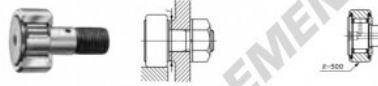

Galet de came avec axe CF30-VUUR-IKO - CF30-VUUR-IKO

<https://www.123roulement.ch/roulement-palier/roulement-bille/galet-came-axe/cf30-vuur-iko>

CAM FOLLOWERS

Standard Type Cam Followers Full Complement Type/With Screwdriver Slot

CF-VUUR

Stud dia. mm	Identification number								Mass (Ref.) g	D	C	d ₁		
	Shield type				Sealed type									
	With crowned outer ring		With cylindrical outer ring		With crowned outer ring		With cylindrical outer ring							
30					CF 30		VUUR		1 870	80	35	30		
Boundary dimensions mm														
G	G ₁	B _{max}	B _{1max}	B ₂	B ₃	C ₁	g ₁	g ₂	f _{max} ⁽¹⁾	f _{min} ⁽²⁾	Maximum lightening torque C	Basic static load rating C ₀	Maximum allowable static load	
M30 × 1.5	32	37	100	63	15	1	8	4	1	49	438	67 700	144 000	85 900

CARACTÉRISTIQUES PRODUIT

Marque	IKO
N° Ean13	3663952440736
Diam. intérieur	30 mm
Diam. extérieur	80 mm
Épaisseur	35 mm
Conditionnement	1

contact@123roulement.ch

+33 359 36 04 90

CRT4 de Lesquin 60 Rue Du Haut De Sainghin 59273 Fretin FRANCE