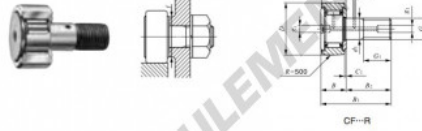

## Galet de came avec axe CF8-R-IKO - CF8-R-IKO

<https://www.123roulement.ch/roulement-palier/roulement-bille/galet-came-axe/cf8-r-iko>

### CAM FOLLOWERS

Standard Type Cam Followers With Cage/With Screwdriver Slot

Stud dia. mm	Identification number				Mass (Ref.)				
	Shield type		Sealed type		g	D	C	d <sub>1</sub>	G
	With crowned outer ring	With cylindrical outer ring	With crowned outer ring	With cylindrical outer ring					
8	CF	B	R		28.5	19	11	8	M 8×1.25

Boundary dimensions mm													
G <sub>1</sub>	B	B <sub>1</sub>	B <sub>2</sub>	B <sub>3</sub>	C <sub>1</sub>	g <sub>1</sub>	g <sub>2</sub>	f <sub>max</sub> (°)	f Min. mm	Maximum ignoring torque N·m	Ball dynamic load rating C N	Ball static load rating C <sub>0</sub> N	Maximum allowable static load N
10	12.2max	32.2max	20	—	0.6	*4	—	0.3	13	6.5	4 250	4 740	4 620

## CARACTÉRISTIQUES PRODUIT

Marque	IKO
N° Ean13	3663952440996
Diam. intérieur	8 mm
Diam. extérieur	19 mm
Épaisseur	11 mm
Poids	40 g
Conditionnement	-
Norme	Sans norme

[contact@123roulement.ch](mailto:contact@123roulement.ch)