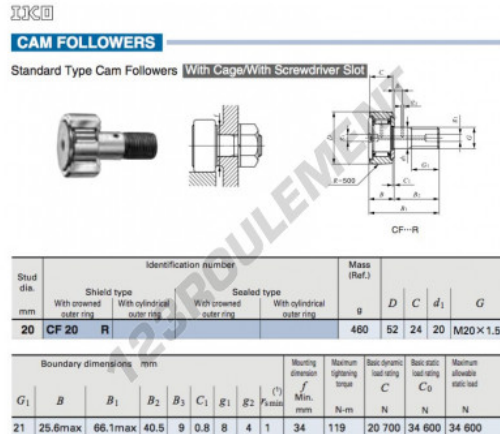

## Galet de came avec axe CF20-R-IKO - CF20-R-IKO

<https://www.123roulement.ch/roulement-palier/roulement-bille/galet-came-axe/cf20-r-iko>

### CARACTÉRISTIQUES PRODUIT

Marque	IKO
N° Ean13	3663952441405
Diam. intérieur	20 mm
Diam. intérieur	0.787" inch
Diam. extérieur	52 mm
Diam. extérieur	2.047" inch
Epaisseur	24 mm
Epaisseur	0.945" inch
Conditionnement	1