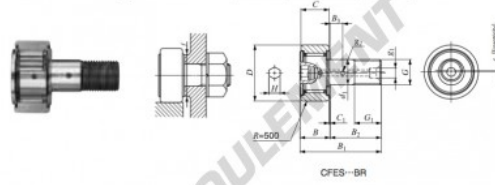

Galet de came avec axe CFES12-1-BR-IKO - CFES12-1-BR-IKO

<https://www.123roulement.ch/roulement-palier/roulement-bille/galet-came-axe/cfes12-1-br-iko>

CAM FOLLOWERS

Solid Eccentric Stud Type Cam Followers With Cage/With Hexagon Hole

Stud dia. mm	Identification number								Mass (Ref.) g	D	C	d ₁				
	Shield type				Sealed type											
	With crowned outer ring		With cylindrical outer ring		With crowned outer ring		With cylindrical outer ring									
12	CFES 12-1 BR								105	32	14	12				
Boundary dimensions (mm)																
G	G ₁	B	B ₁	B ₂	C ₁	g ₁	g ₂	H	E	f	C	D	d ₁			
M12×1.5	13	15.2	40.2	25	6	0.6	6	3	6	0.6	0.4	21	21.9	7 910	9 790	9 790

CARACTÉRISTIQUES PRODUIT

Marque	IKO
N° Ean13	3663952443577
Diam. intérieur	12 mm
Diam. intérieur	0.472" inch
Diam. extérieur	32 mm
Diam. extérieur	1.26" inch
Epaisseur	14 mm
Epaisseur	0.551" inch
Conditionnement	1