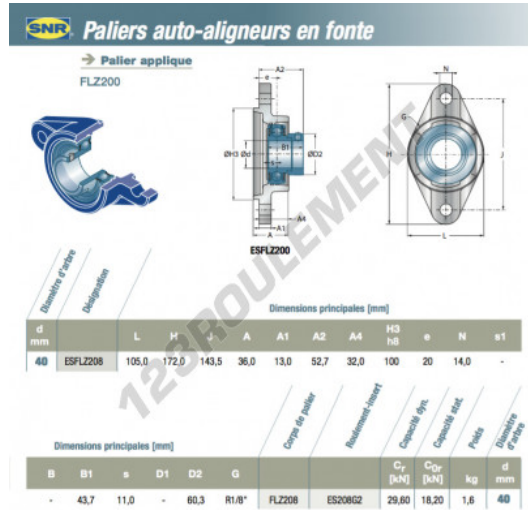

Palier - 2 fixations ESFLZ208-SNR - ESFLZ208-SNR

<https://www.123roulement.ch/roulement-palier/paliers/palier-fonte-2/esflz208-snr>

CARACTÉRISTIQUES PRODUIT

Marque	SNR
N° Ean13	3663952443768
Diamètre de l'arbre	40 mm
Nb de fixation	2
Serrage	Bague de blocage excentrique
Entraxe de fixation	143.5 mm
Matière	fonte
Conditionnement	1