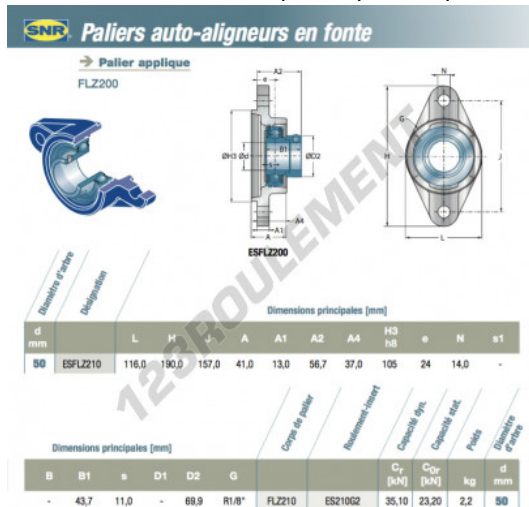

Palier - 2 fixations ESFLZ210-SNR - ESFLZ210-SNR

<https://www.123roulement.ch/roulement-palier/paliers/palier-fonte-2/esflz210-snr>

CARACTÉRISTIQUES PRODUIT

Marque	SNR
N° Ean13	3663952443874
Diamètre de l'arbre	50 mm
Nb de fixation	2
Serrage	Bague de blocage excentrique
Entraxe de fixation	157 mm
Matière	fonte
Conditionnement	1