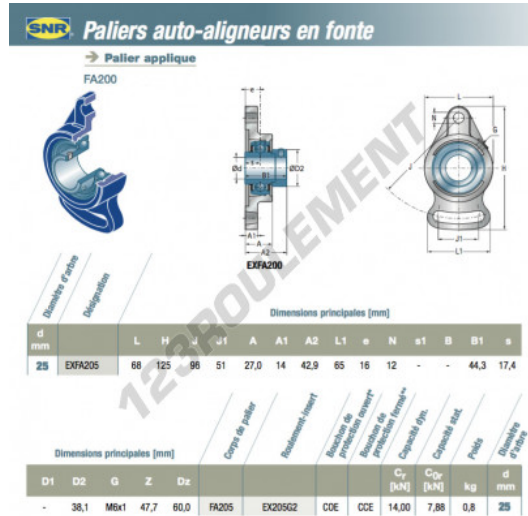

## Palier - 2 fixations EXFA205-SNR - EXFA205-SNR

<https://www.123roulement.ch/roulement-palier/paliers/palier-fonte-2/exfa205-snr>

## CARACTÉRISTIQUES PRODUIT

Marque	SNR
N° Ean13	3663952444406
Diamètre de l'arbre	25 mm
Nb de fixation	2
Serrage	Bague de blocage excentrique
Entraxe de fixation	98 mm
Matière	fonte
Conditionnement	1

[contact@123roulement.ch](mailto:contact@123roulement.ch)