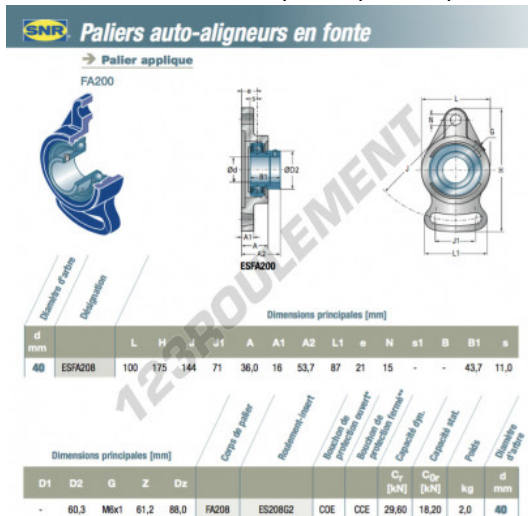

## Palier - 2 fixations ESFA208-SNR - ESFA208-SNR

<https://www.123roulement.ch/roulement-palier/paliers/palier-fonte-2/esfa208-snr>

### CARACTÉRISTIQUES PRODUIT

Marque	SNR
N° Ean13	3663952444543
Diamètre de l'arbre	40 mm
Nb de fixation	2
Serrage	Bague de blocage excentrique
Entraxe de fixation	144 mm
Matière	fonte
Conditionnement	1