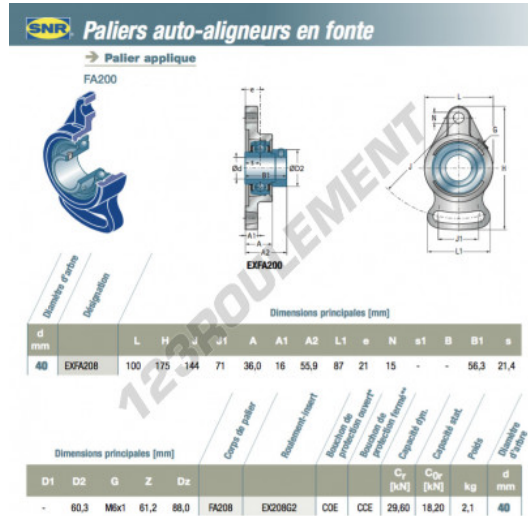

Palier - 2 fixations EXFA208-SNR - EXFA208-SNR

<https://www.123roulement.ch/roulement-palier/paliers/palier-fonte-2/exfa208-snr>

CARACTÉRISTIQUES PRODUIT

Marque	SNR
N° Ean13	3663952444550
Diamètre de l'arbre	40 mm
Nb de fixation	2
Serrage	Bague de blocage excentrique
Entraxe de fixation	144 mm
Matière	fonte
Conditionnement	1