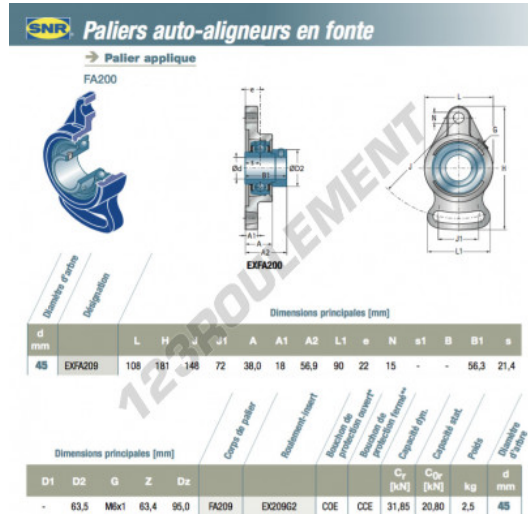

Palier - 2 fixations EXFA209-SNR - EXFA209-SNR

<https://www.123roulement.ch/roulement-palier/paliers/palier-fonte-2/exfa209-snr>

CARACTÉRISTIQUES PRODUIT

Marque	SNR
N° Ean13	3663952444604
Diamètre de l'arbre	45 mm
Nb de fixation	2
Serrage	Bague de blocage excentrique
Entraxe de fixation	148 mm
Matière	fonte
Conditionnement	1