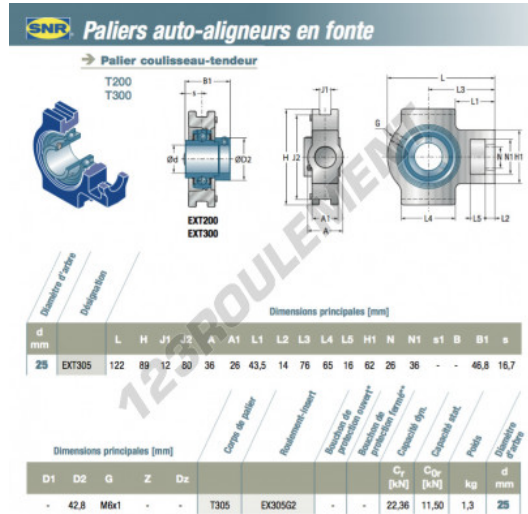

## Palier - 1 fixation EXT305-SNR - EXT305-SNR

<https://www.123roulement.ch/roulement-palier/paliers/palier-fonte-1/ext305-snr>

### CARACTÉRISTIQUES PRODUIT

Marque	SNR
N° Ean13	3663952444932
Diamètre de l'arbre	25 mm
Nb de fixation	1
Serrage	Bague de blocage excentrique
Matière	fonte
Conditionnement	1

[contact@123roulement.ch](mailto:contact@123roulement.ch)