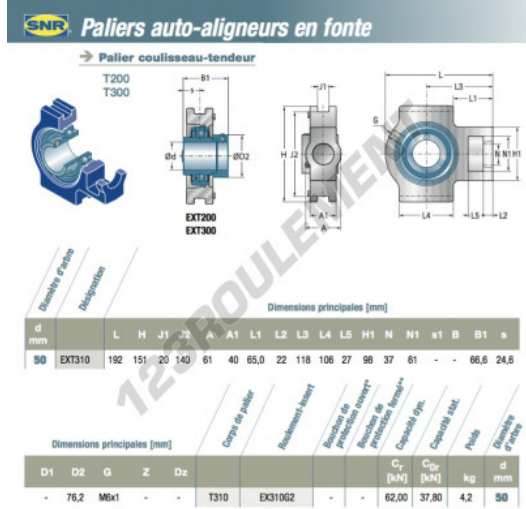

Palier - 1 fixation EXT310-SNR - EXT310-SNR

<https://www.123roulement.ch/roulement-palier/paliers/palier-fonte-1/ext310-snr>

CARACTÉRISTIQUES PRODUIT

Marque	SNR
N° Ean13	3663952445335
Diamètre de l'arbre	50 mm
Nb de fixation	1
Serrage	Bague de blocage excentrique
Matière	fonte
Conditionnement	1