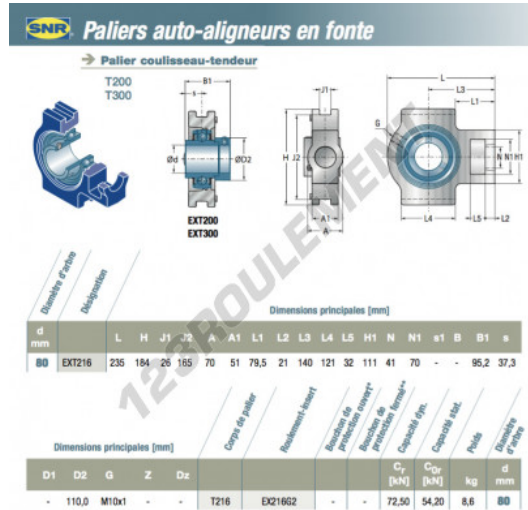

Palier - 1 fixation EXT216-SNR - EXT216-SNR

<https://www.123roulement.ch/roulement-palier/paliers/palier-fonte-1/ext216-snr>

CARACTÉRISTIQUES PRODUIT

Marque	SNR
N° Ean13	3663952445786
Diamètre de l'arbre	80 mm
Nb de fixation	1
Serrage	Bague de blocage excentrique
Matière	fonte
Conditionnement	1