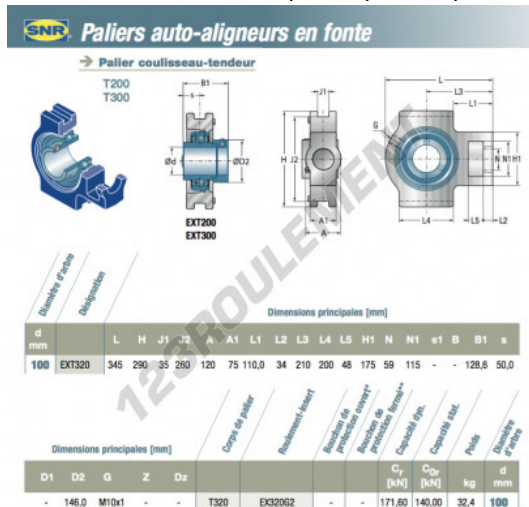

Palier - 1 fixation EXT320-SNR - EXT320-SNR

<https://www.123roulement.ch/roulement-palier/paliers/palier-fonte-1/ext320-snr>

CARACTÉRISTIQUES PRODUIT

Marque	SNR
N° Ean13	3663952445939
Diamètre de l'arbre	100 mm
Nb de fixation	1
Serrage	Bague de blocage excentrique
Matière	fonte
Conditionnement	1