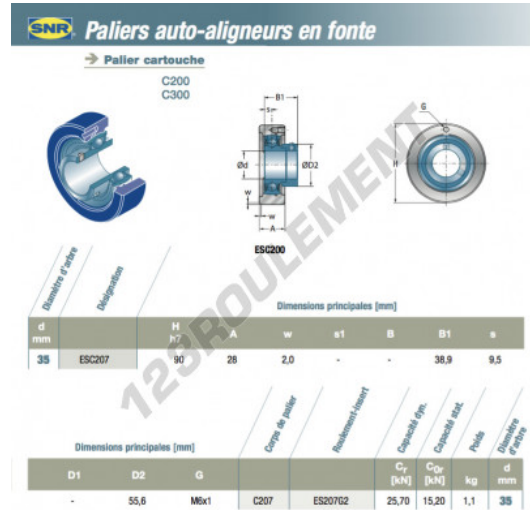

## Palier - 0 fixation ESC207-SNR - ESC207-SNR

<https://www.123roulement.ch/roulement-palier/paliers/palier-fonte-0/esc207-snr>

### CARACTÉRISTIQUES PRODUIT

|                     |                              |
|---------------------|------------------------------|
| Marque              | SNR                          |
| N° Ean13            | 3663952447322                |
| Diamètre de l'arbre | 35 mm                        |
| Serrage             | Bague de blocage excentrique |
| Entraxe de fixation | 90 mm                        |
| Matière             | fonte                        |
| Conditionnement     | 1                            |