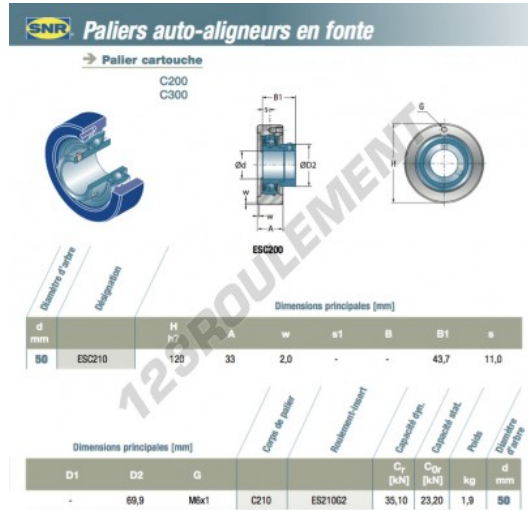

Palier - 0 fixation ESC210-SNR - ESC210-SNR

<https://www.123roulement.ch/roulement-palier/paliers/palier-fonte-0/esc210-snr>

CARACTÉRISTIQUES PRODUIT

Marque	SNR
N° Ean13	3663952447575
Largeur	120 mm
Largeur	4.724" inch
Diamètre de l'arbre	50 mm
Diamètre de l'arbre	1.969" inch
Serrage	Bague de blocage excentrique
Entraxe de fixation	120 mm
Entraxe de fixation	4.724" inch
Matière	fonte
Conditionnement	1