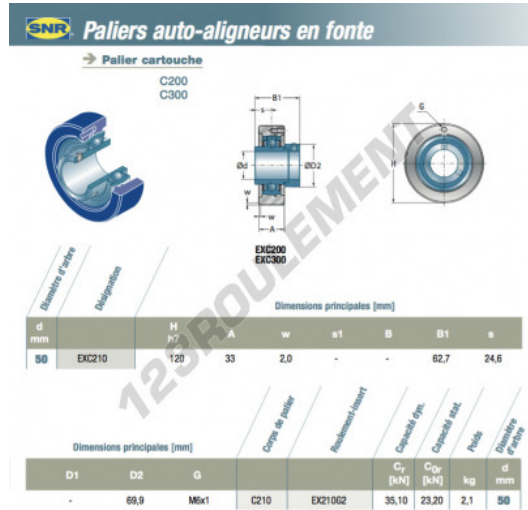

Palier - 0 fixation EXC210-SNR - EXC210-SNR

<https://www.123roulement.ch/roulement-palier/paliers/palier-fonte-0/exc210-snr>

CARACTÉRISTIQUES PRODUIT

Marque	SNR
N° Ean13	3663952447582
Diamètre de l'arbre	50 mm
Serrage	Bague de blocage excentrique
Entraxe de fixation	120 mm
Matière	fonte
Conditionnement	1