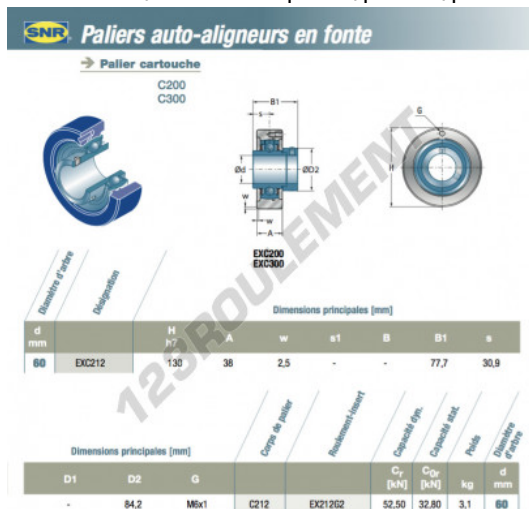

## Palier - 0 fixation EXC212-SNR - EXC212-SNR

<https://www.123roulement.ch/roulement-palier/paliers/palier-fonte-0/exc212-snr>

### CARACTÉRISTIQUES PRODUIT

Marque	SNR
N° Ean13	3663952447742
Diamètre de l'arbre	60 mm
Serrage	Bague de blocage excentrique
Entraxe de fixation	130 mm
Matière	fonte
Conditionnement	1

[contact@123roulement.ch](mailto:contact@123roulement.ch)