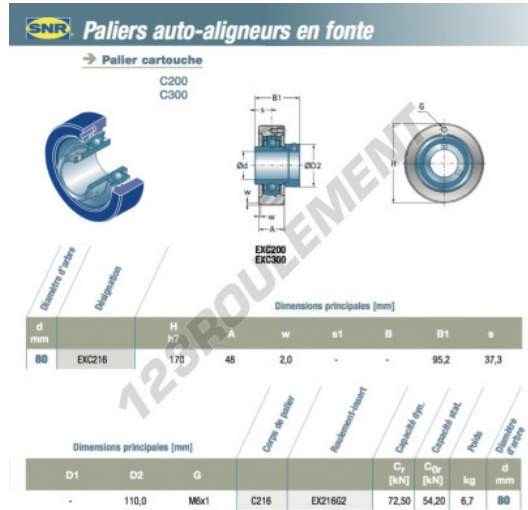

Palier - 0 fixation EXC216-SNR - EXC216-SNR

<https://www.123roulement.ch/roulement-palier/paliers/palier-fonte-0/exc216-snr>

CARACTÉRISTIQUES PRODUIT

Marque	SNR
N° Ean13	3663952447971
Diamètre de l'arbre	80 mm
Serrage	Bague de blocage excentrique
Entraxe de fixation	170 mm
Matière	fonte
Conditionnement	1